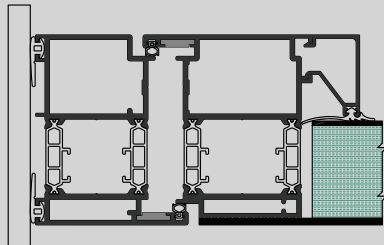

ΤΥΠΟΣ Β

Συνεπίπεδο πάνελι έξω και μέσα πηχάκι
Φύλλο αλουμινίου 3mm έξω και 2 mm μέσα
Τρίπληξ τζάμια μέσα - έξω
Συντελεστής θερμοπερατότητας για πάνελι:
40mm ~ $U_p=0.81 \text{ W/m}^2\text{K}$
50mm ~ $U_p=0.65 \text{ W/m}^2\text{K}$
Inox στο ίδιο επίπεδο με το πάνελι