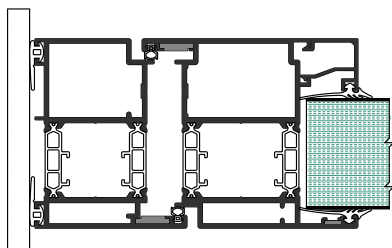

ΤΥΠΟΣ Γ

Πάνελι με πηχάκι χωνευτό
Φύλλο αλουμινίου 3mm έξω και 2 mm μέσα
Τρίπληξ τζάμια μέσα - έξω
Συντελεστής θερμοπερατότητας πάνελι: 24mm ~ $U_p=1.36 \text{ W/m}^2\text{K}$
Inox στο ίδιο επίπεδο με το πάνελι