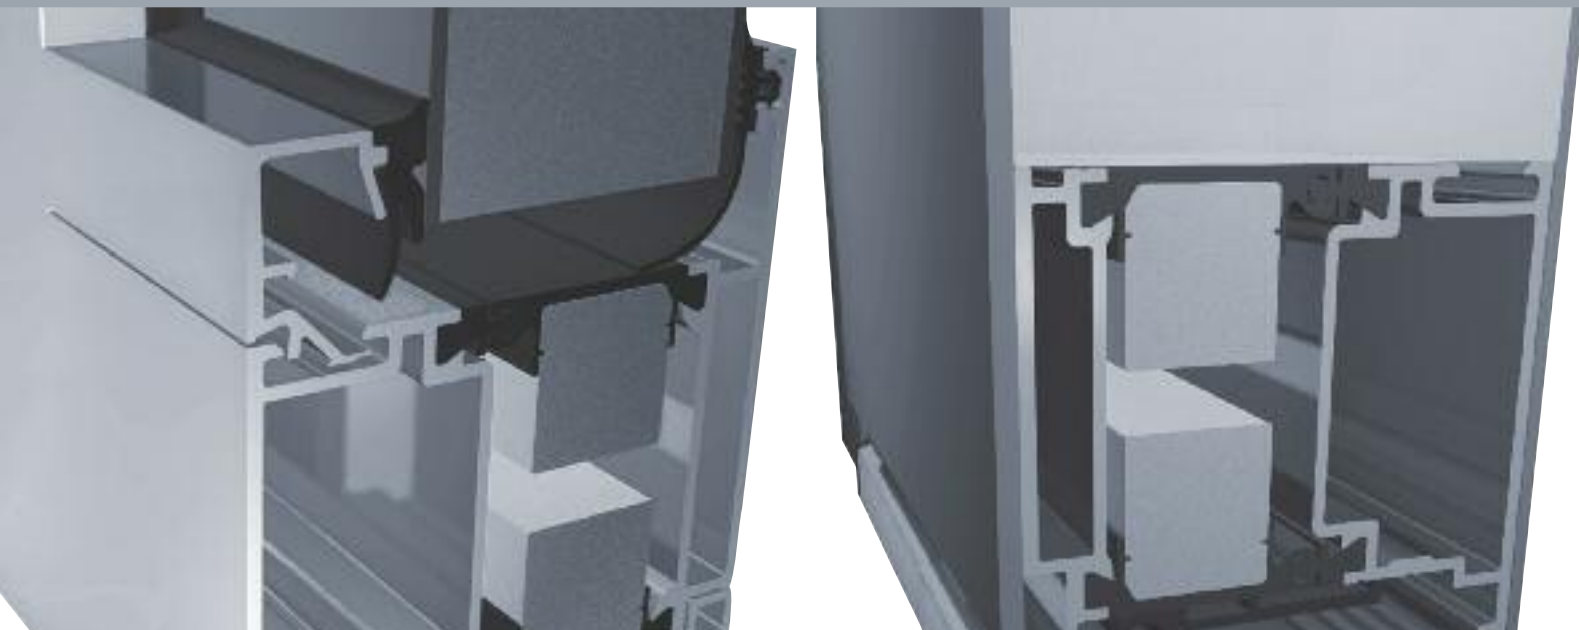

Η εταιρεία μας εφαρμόζει σύστημα διαχείρισης ποιότητας, βάσει των διαδικασιών TUV NORD.