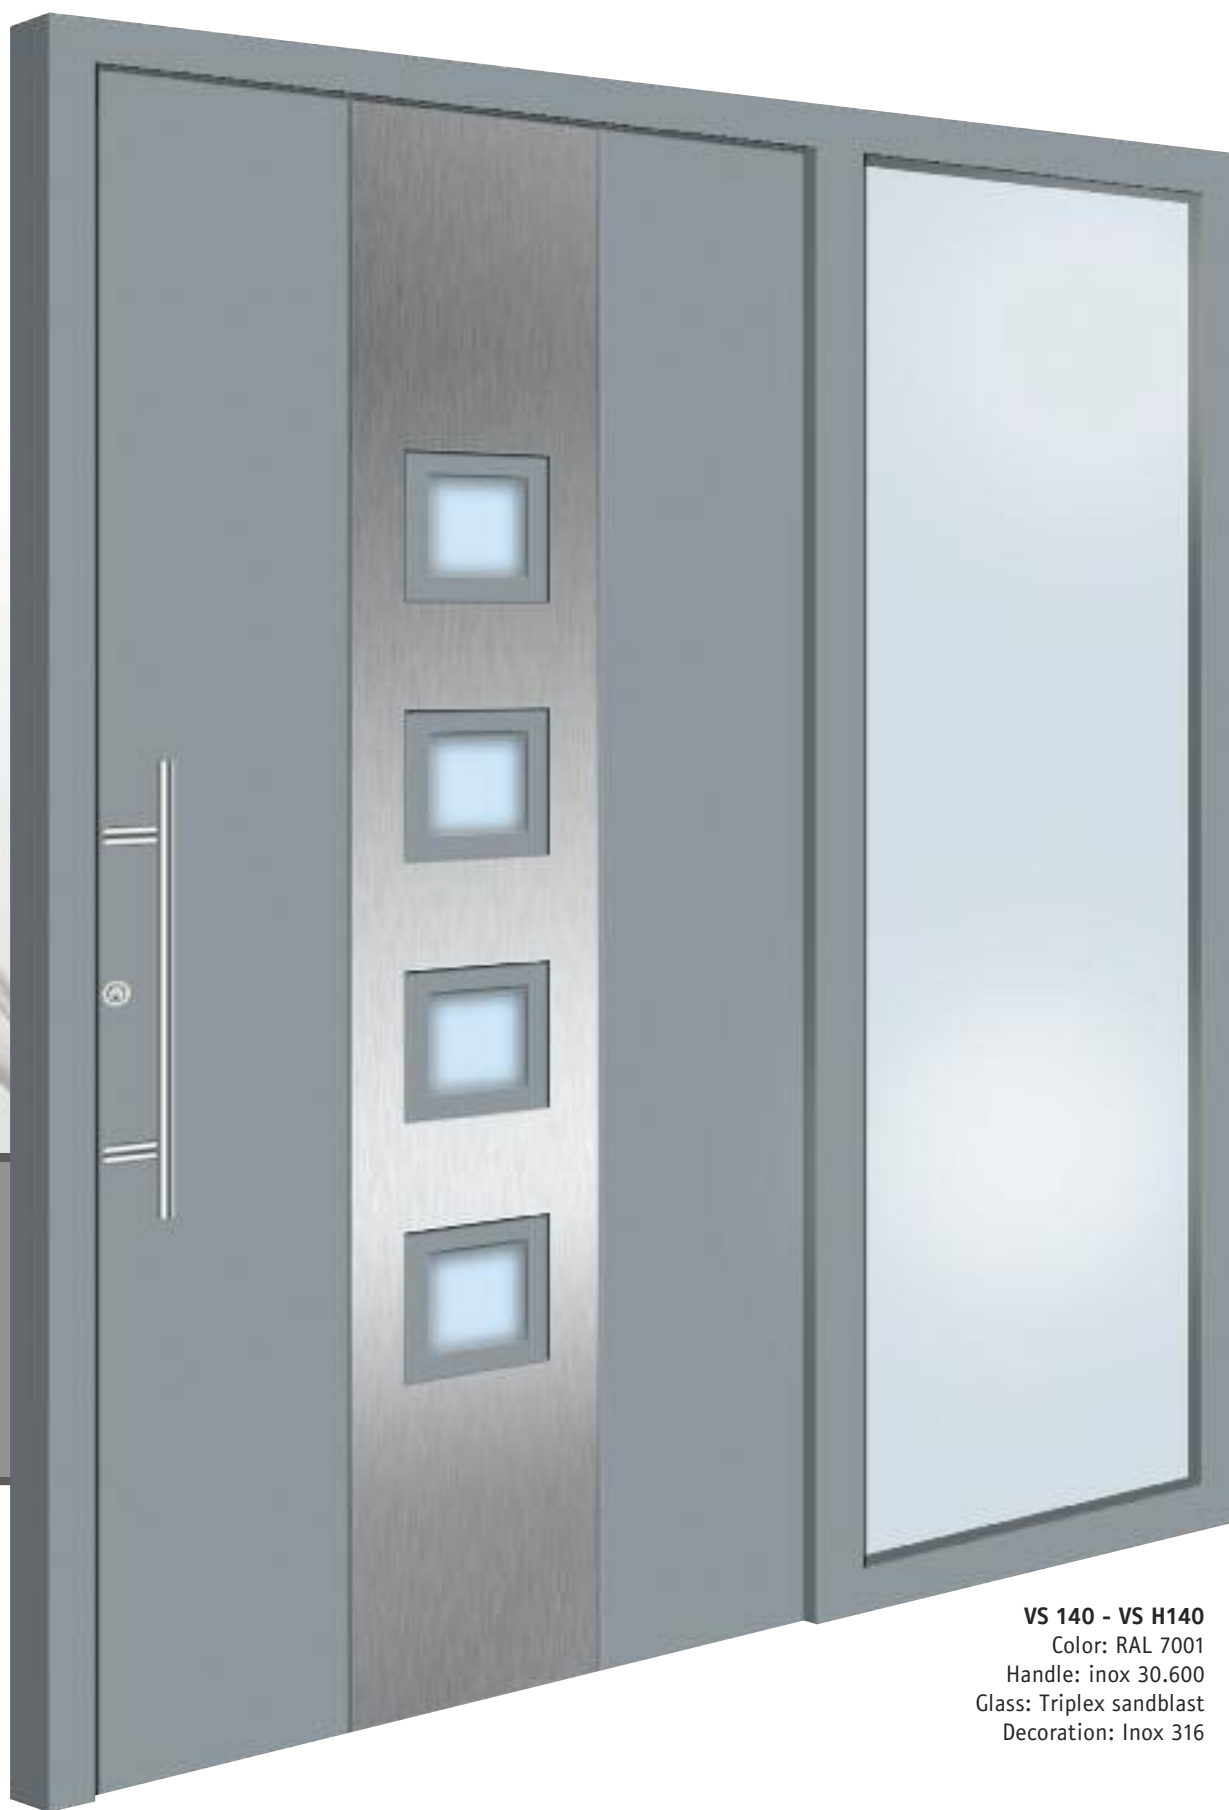

VS 140 - VS H140
Color: RAL 7001
Handle: inox 30.600
Glass: Triplex sandblast
Decoration: Inox 316