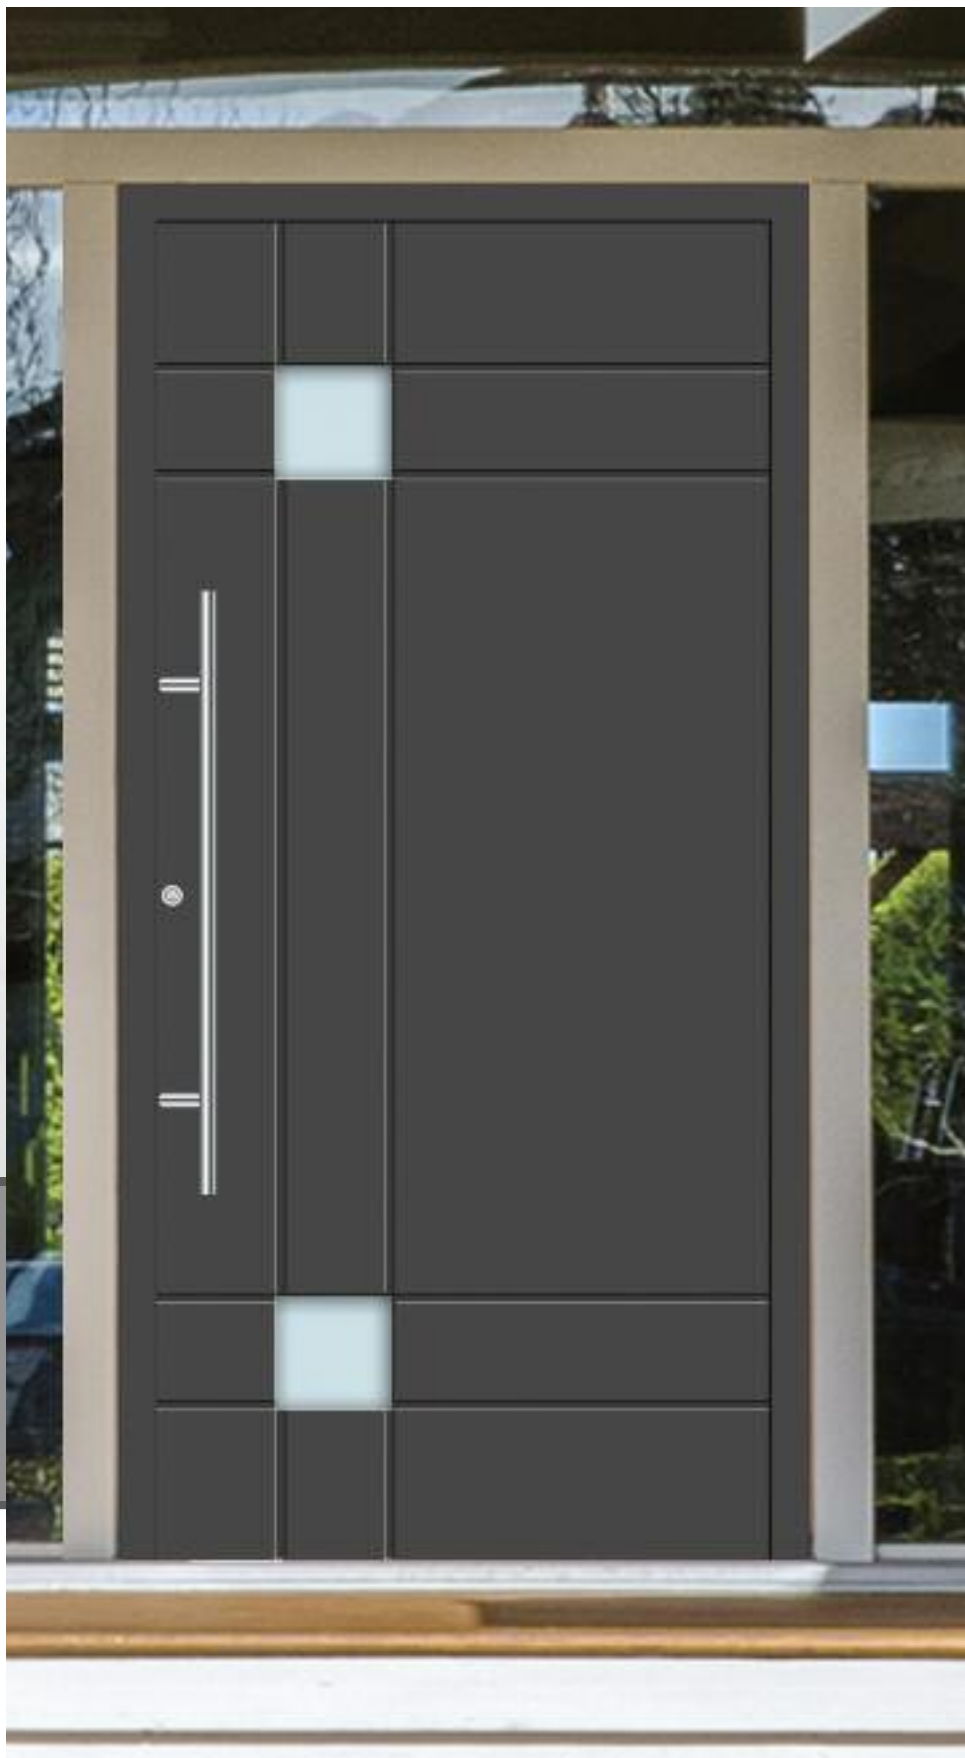

VS 383
Color: RAL 7016
Handle: inox 30.600
Glass: Triplex sandblast
Protection: Inox 316 PR.010