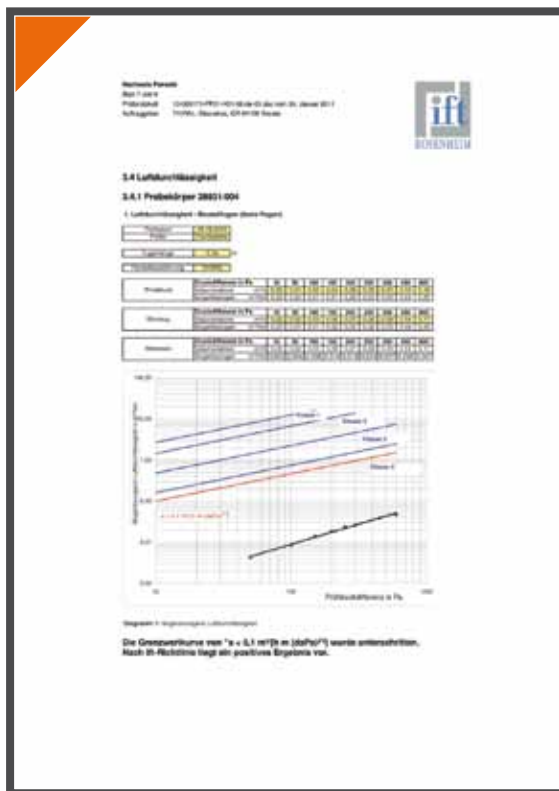

EN ISO 9001 : 2008

ΑΝΤΙΣΤΑΣΗ ΣΕ ΣΚΛΗΡΟ ΚΑΙ ΜΑΛΑΚΟ ΧΤΥΠΗΜΑ ΣΕ ΤΥΦΛΟ ΠΑΝΕΛ ΚΑΙ ΠΑΝΕΛ ΜΕ ΤΖΑΜΙ  
HARD & SOFT BODY IMPACT RESISTANCE OF DOOR PANELS WITH OR WITHOUT WINDOW

ΑΝΕΜΟΠΕΡΑΤΟΤΗΤΑ | AIR PERMEABILITY

ΗΧΟΜΟΝΩΣΗ | SOUND INSULATION