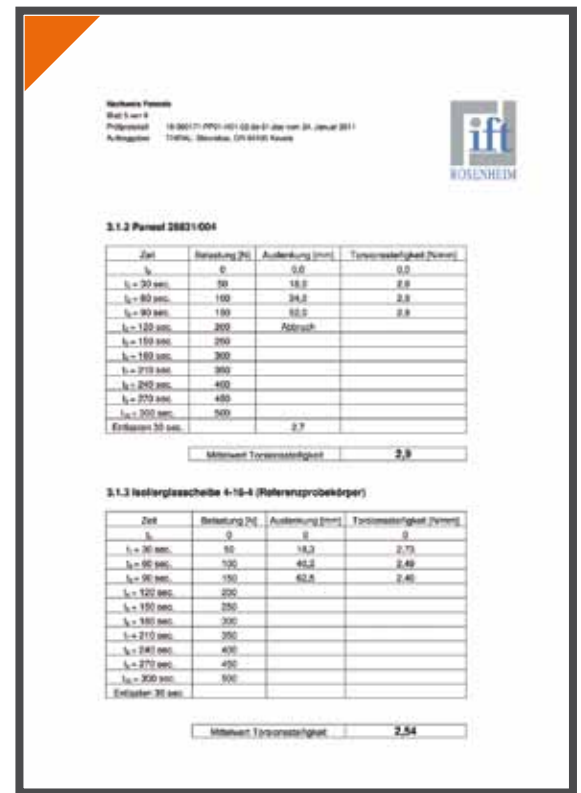

ΑΚΑΜΨΙΑ ΣΤΟΝ ΑΞΟΝΑ ΠΑΝΕΛ ΜΕ ΤΖΑΜΙ Μ.Ο.
TORSIONAL STIFFNESS OF WINDOW PANE DOOR PANELS AV.