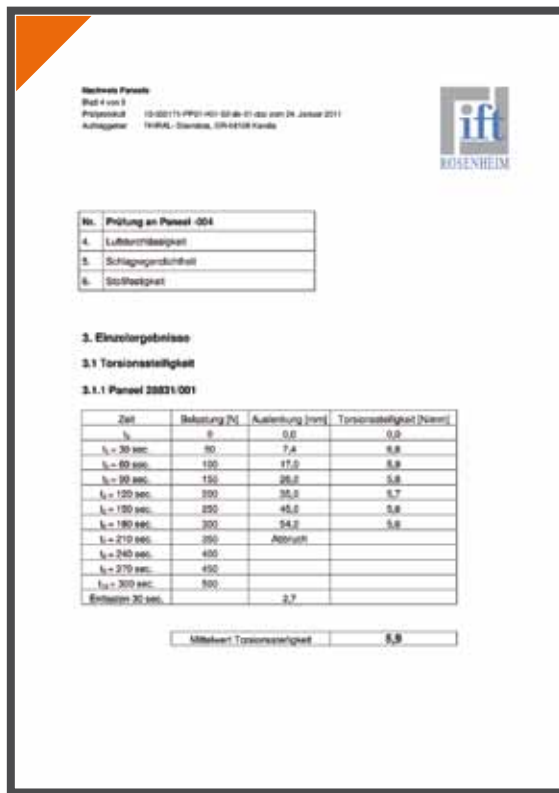

EN ISO 9001 : 2008

ΑΝΤΙΣΤΑΣΗ ΣΕ ΣΚΛΗΡΟ ΚΑΙ ΜΑΛΑΚΟ ΧΤΥΠΗΜΑ ΣΕ ΤΥΦΛΟ ΠΑΝΕΛ ΚΑΙ ΠΑΝΕΛ ΜΕ ΤΖΑΜΙ  
HARD & SOFT BODY IMPACT RESISTANCE OF DOOR PANELS WITH OR WITHOUT WINDOW

ΑΝΕΜΟΠΕΡΑΤΟΤΗΤΑ | AIR PERMEABILITY

ΗΧΟΜΟΝΩΣΗ | SOUND INSULATION