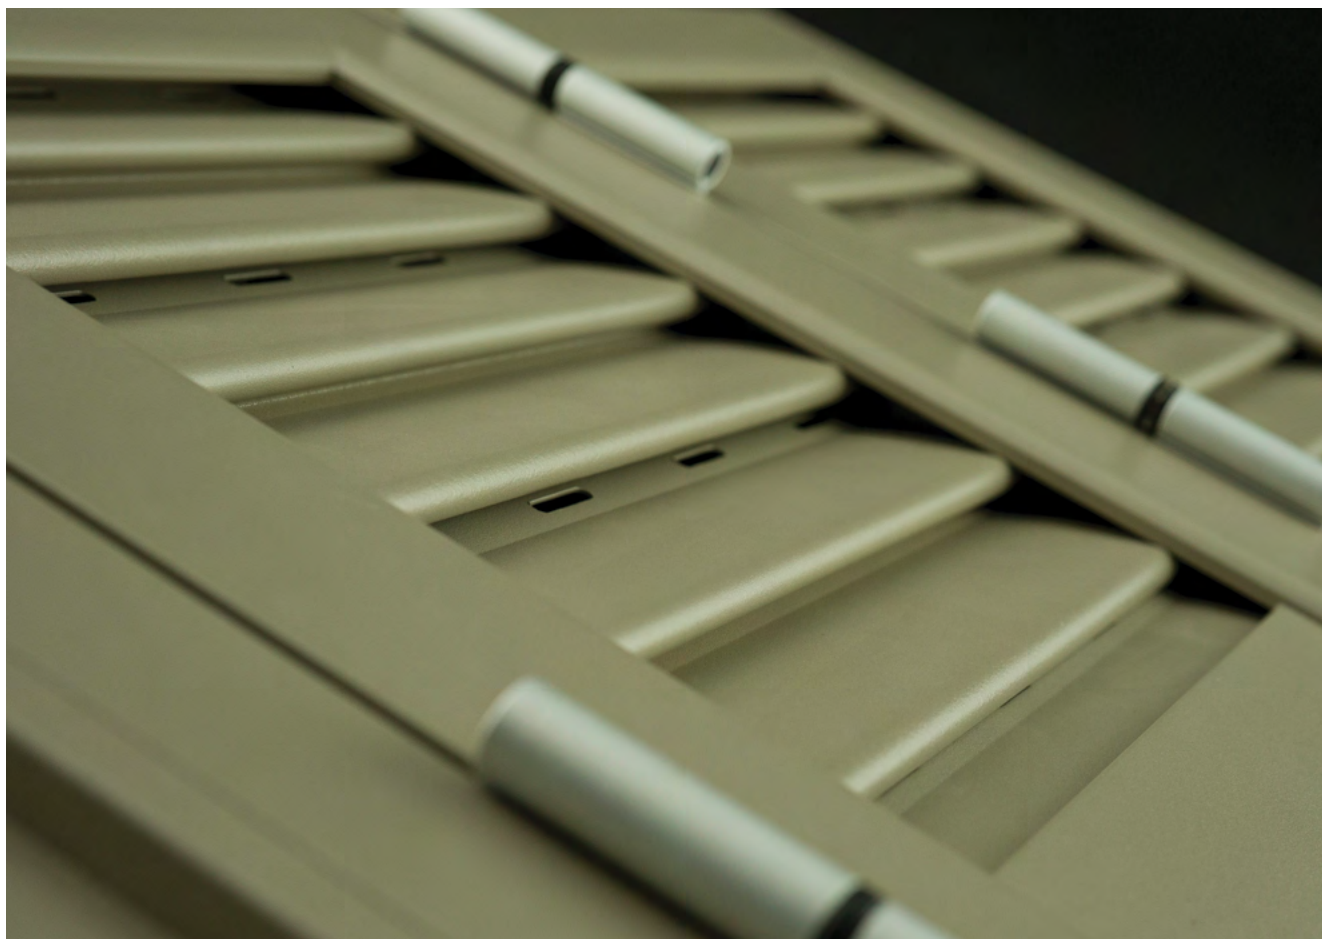

Metbrush silver

Brilliant blue 085

ΠΑΝΤΖΟΥΡΙΑ ΑΛΟΥΜΙΝΙΟΥ

ΔΥΝΑΤΟΤΗΤΑ
ΚΙΝΗΤΗΣ
ΠΕΡΣΙΔΑΣ

ΔΥΝΑΤΟΤΗΤΑ
ΣΥΡΟΜΕΝΟΥ

ΙΔΑΝΙΚΟ
ΓΙΑ ΜΕΓΑΛΑ
ΑΝΟΙΓΜΑΤΑ

ΚΟΥΦΑΙΑ
ΔΙΑΡΚΕΙΑ ΖΩΗΣ

Κινητή περσίδα