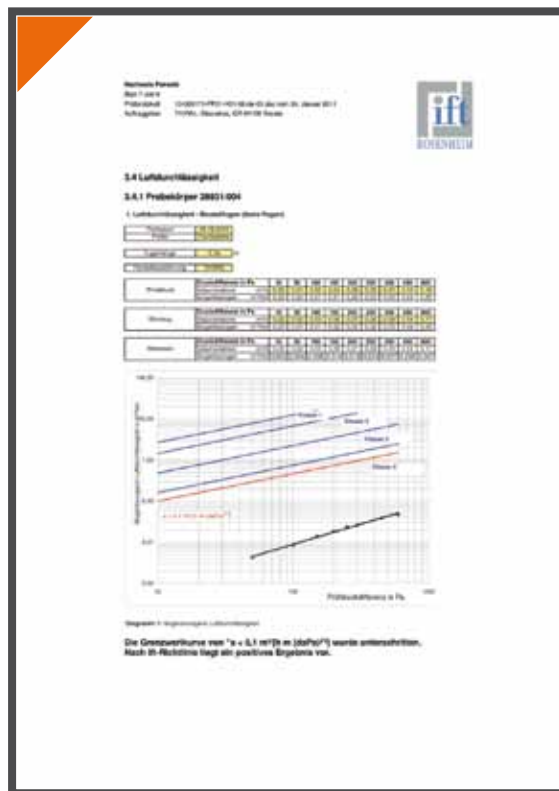

EN ISO 9001 : 2008

ΑΝΤΙΣΤΑΣΗ ΣΕ ΣΚΛΗΡΟ ΚΑΙ ΜΑΛΑΚΟ ΧΤΥΠΗΜΑ ΣΕ ΤΥΦΛΟ ΠΑΝΕΛ ΚΑΙ ΠΑΝΕΛ ΜΕ ΤΖΑΜΙ  
HARD & SOFT BODY IMPACT RESISTANCE OF DOOR PANELS WITH OR WITHOUT WINDOW

ΑΝΕΜΟΠΕΡΑΤΟΤΗΤΑ | AIR PERMEABILITY

ΗΧΟΜΟΝΩΣΗ | SOUND INSULATION