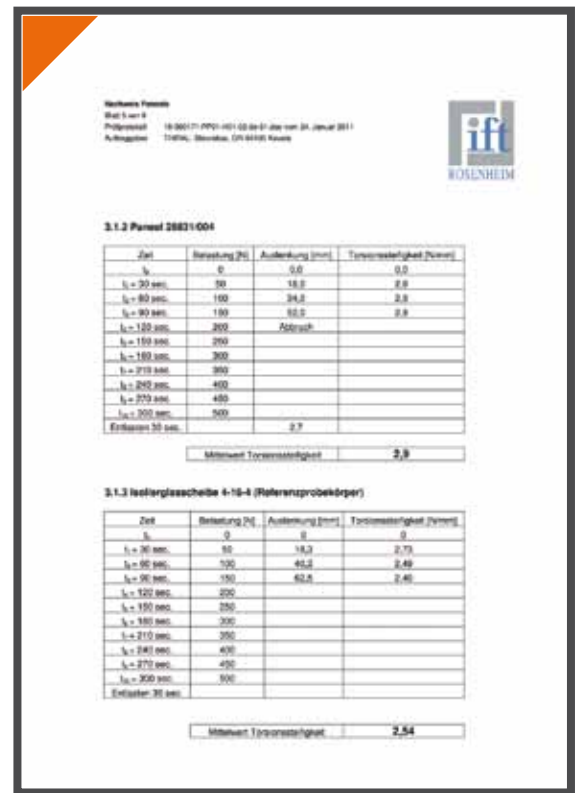

ΑΚΑΜΨΙΑ ΣΤΟΝ ΑΞΟΝΑ ΠΑΝΕΛ ΜΕ ΤΖΑΜΙ Μ.Ο.
TORSIONAL STIFFNESS OF WINDOW PANE DOOR PANELS AV.