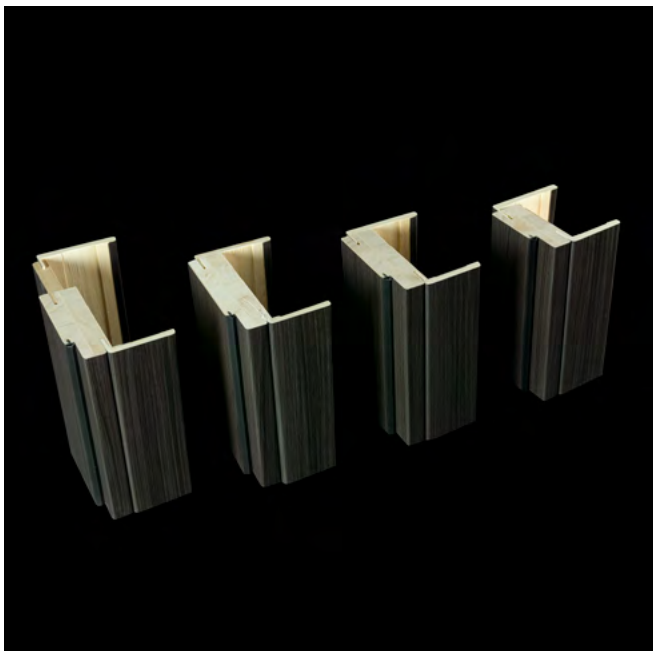

Οι πόρτες μπορούν να κοπούν στο επιθυμητό ύψος

Σχ. T1

Σχ. T2

Σχ. T3

Σχ. T4

Σχ. T5

ΧΑΡΑΚΤΗΡΙΣΤΙΚΑ PORTALIA ΤΥΠΟΥ Α'

Τα χαρακτηριστικά αφορούν τις πόρτες Palissandros Grey, Palissandros Blue, Palissandros white, Ice Oak, Noce Alter και Olmo Cenere.